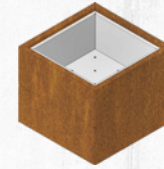

Esempio di composizione
Example of composition

OPTIONAL:
Vasca estraibile / Removable bowl

FIORIERE QUADRATE / SQUARE PLANTERS

Moduli h21cm / Modules h21cm

OPTIONAL: vasca interna h20cm / internal bowl h20cm

Art. FIOR30
60x30 x h21+21 cm

Art. VASCA30
h20 cm

Art. FIOR40
40x40 x h21+21 cm

Art. VASCA40
h20 cm

Art. FIOR50
50x50 x h21+21 cm

Art. VASCA50
h20 cm

Art. FIOR60
60x60 x h21+21 cm

Art. VASCA60
h20 cm