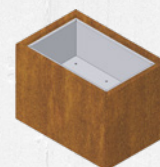

Art. VASCA50X30
h20 cm

Art. FIOR60X30
60x30 x h21+21 cm

Art. VASCA60X30
h20 cm

Art. FIOR80X30
80x30 x h21+21 cm

Art. VASCA80X30
h20 cm

FIORIERE RETTANGOLARI RECTANGULAR PLANTERS 40cm

Moduli h21cm / Modules h21cm

OPTIONAL: vasca interna h20cm / internal bowl h20cm

Art. FIOR60X40
60x40 x h21+21 cm

Art. VASCA60X40
h20 cm

Art. FIOR80X40
80x40 x h21+21 cm

Art. VASCA80X40
h20 cm

FIORIERA CONICA CONICAL PLANTER 60cm

OPTIONAL: vasca interna h20cm / internal bowl h20cm