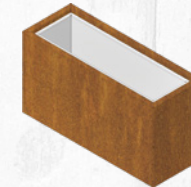

Art. FIOR80X30
80x30 x h21+21 cm

Art. VASCA80X30
h20 cm